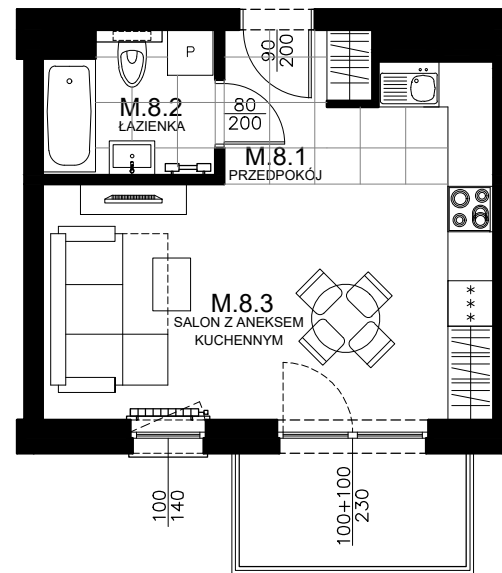

SZTUM

ul. Spokojna

Spółeczna Inicjatywa Mieszkaniowa
KZN Pomorze Gdańskie Sp. z o.o.

1 PIĘTRO

Budynek B1, mieszkanie M.8 1 - pokojowe

Przykładowa aranżacja mieszkania,
wyposażenie nie stanowi oferty handlowej.

28,71m²

MIESZKANIE M.8	
M.8.1	Przedpokój
3,26m ²	płytki gresowe
M.8.2	Łazienka
3,99m ²	płytki gresowe
M.8.3	Salon z aneksem kuchennym
21,46m ²	panele podłogowe
Powierzchnia użytkowa 28,71 m ²	