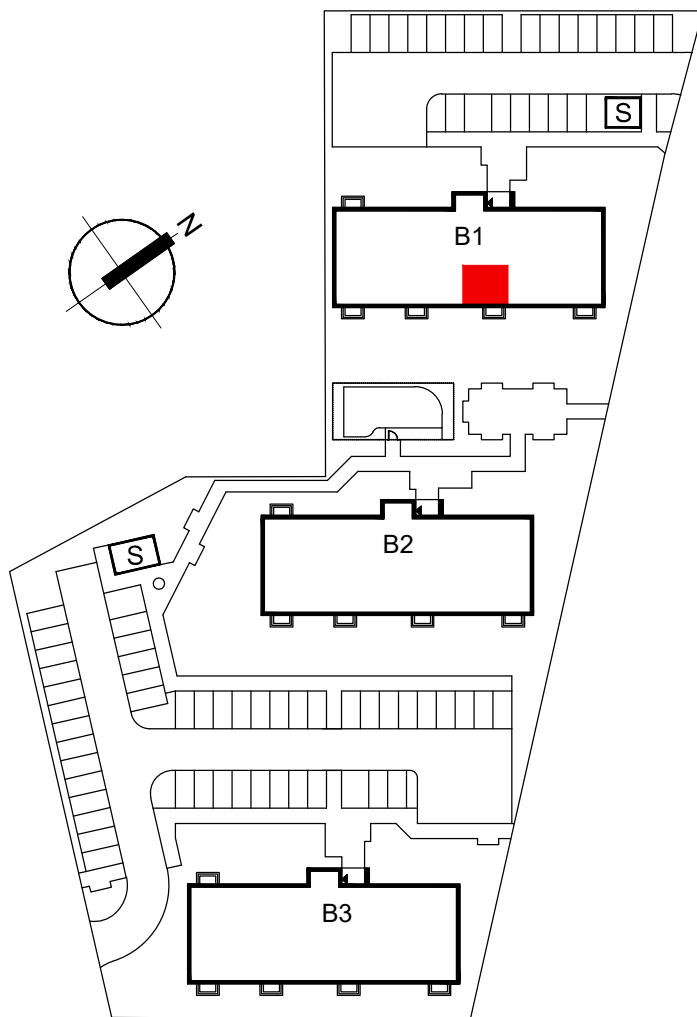

SZTUM

ul. Spokojna

Spółeczna Inicjatywa Mieszkaniowa
KZN Pomorze Gdańskie Sp. z o.o.

1 PIĘTRO

Budynek B1, mieszkanie M.8 1 - pokojowe

Przykładowa aranżacja mieszkania,
wyposażenie nie stanowi oferty handlowej.

28,71m²

MIESZKANIE M.8	
M.8.1	Przedpokój
3,26m ²	płytki gresowe
M.8.2	Łazienka
3,99m ²	płytki gresowe
M.8.3	Salon z aneksem kuchennym
21,46m ²	panele podłogowe
Powierzchnia użytkowa 28,71 m ²	